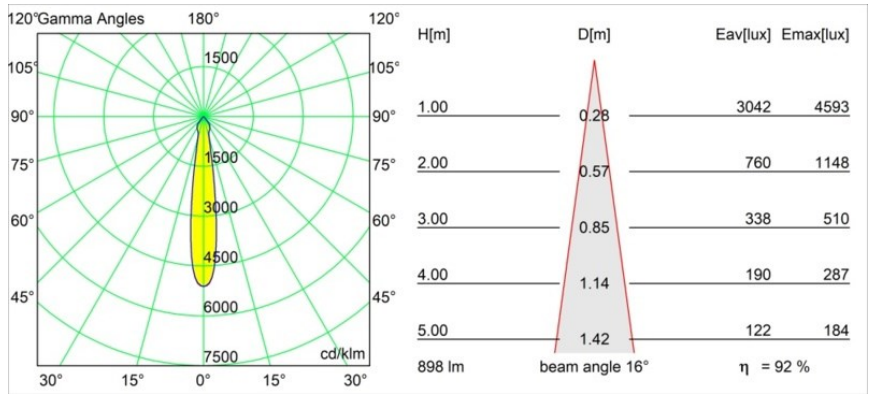

Distribution de Lumière & Schéma de Faisceau