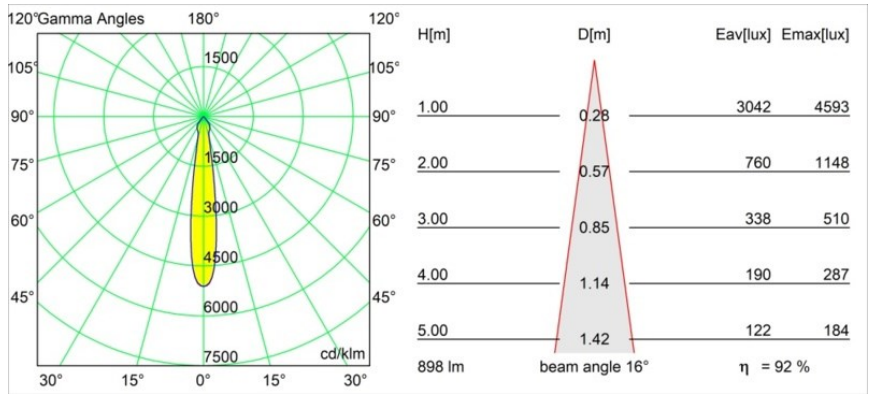

Date
Customer
Project
Type

*Smart Kup Recessed 82 1x LED 4000K Spot DE Black Brushed*

**Specifications**

Material	12471843
Tipo de fuente de luz	LED
Tipo de LED	BRIDGELUX V8G8
Tecnología LED	COB LED
CRI	Min. 90
Temperatura del color	4000K
Vida Útil	L80B10 @50.000 horas
Lámpara Incluida	Sí
Número de fuentes de luz	1
Código de flujo CIE	100 100 100 100 93
Binning (SDCM)	2
Dirección de la luz	Directo
Óptica	Reflector
Ángulo de Apertura medido (°)	16,0
Voltaje de entrada	Driver de corriente constante requerido
Clasificación eléctrica	III
Clasificación del IP	20
Clasificación de hilo incandescente (°C)	960
Interio/Exterior	Interior
Aplicación	Techo, Pared
Montaje	Empotrado
Tamaño de corte (mm)	ø70
Profundidad de montaje (mm)	100,0
Distancia al objeto iluminado (m)	0,1
Color principal & Acabado principal	Negro, Cepillado
Peso bruto (g)	345,0
Corriente de accionamiento (mA)	350      500      700
Min. forward voltage (Vf)	13,2      13,7      14,2
Max. forward voltage (Vf)	15,0      15,4      16,0
Connected load (W)	5,0      7,2      10,6
Flujo luminoso por lámpara (lm)	615      832      1100
Eficacia (lm/W)	123      116      104

---

Índice de deslumbramiento	20	21	22
Remark	• 3500K bajo pedido		

---

**TM30 & CRI diagram**

**Light distribution & beam diagram**

**Accesorios Decorativo**

- 12500032** Mask Smart 82 1x Black Structure
- 12500009** Mask Smart 82 1x White Structure
- 12500046** Mask Smart 82 1x Gold Matt
- 12500015** Mask Smart 82 1x Champagne Brushed
- 12500014** Mask Smart 82 1x Bronze Brushed
- 12500043** Mask Smart 82 1x Black Brushed
- 12500016** Mask Smart 82 1x Silver Bronze Brushed