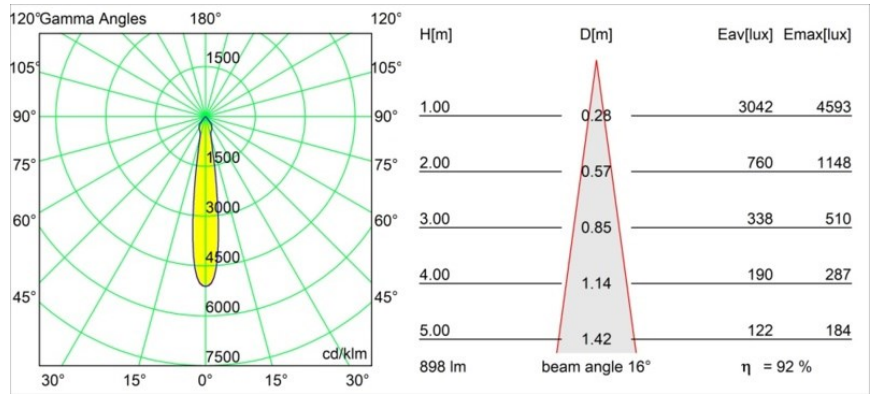

Lichtverteilung und Lichtverteilungskurve