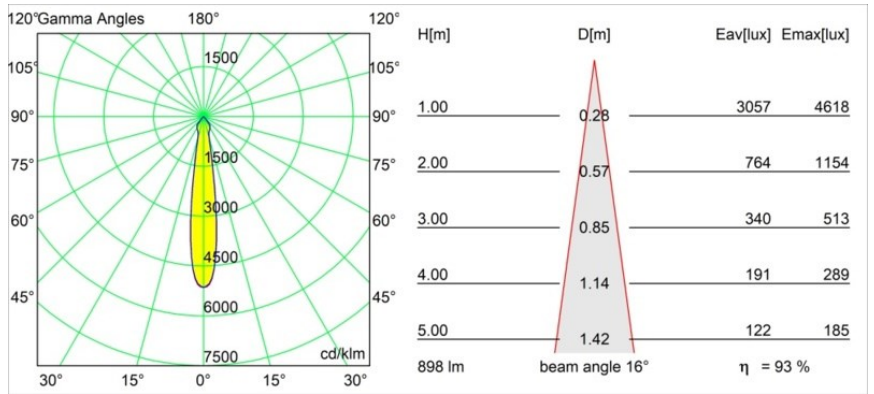

Lichtspreiding & Stralingsdiagram