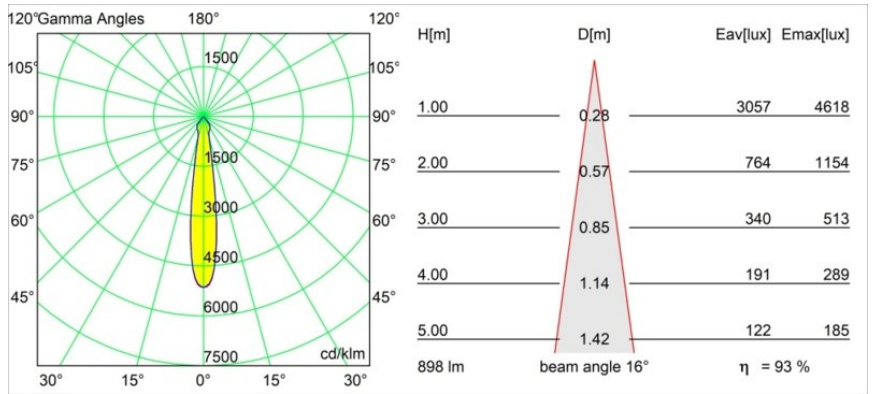

Light distribution & beam diagram