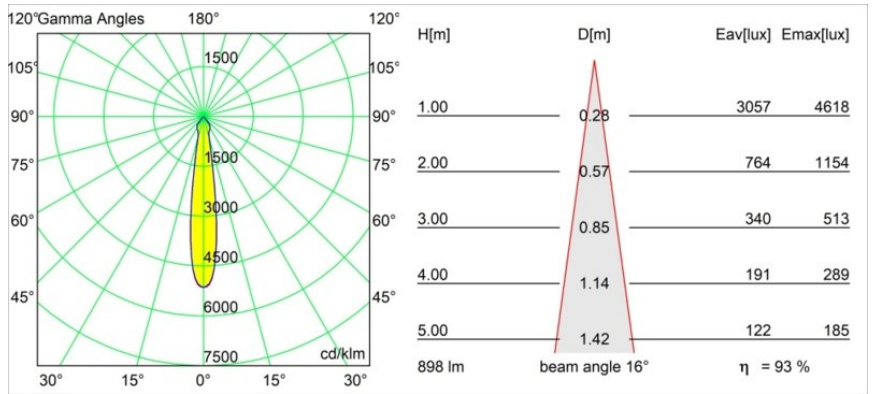

Date
Customer
Project
Type

*Smart Kup Recessed 82 1x LED 4000K Spot DE Bronze Brushed*

**Specifications**

Material	12471814
Tipo de fuente de luz	LED
Tipo de LED	BRIDGELUX V8G8
Tecnología LED	COB LED
CRI	Min. 90
Temperatura del color	4000K
Vida Útil	L80B10 @50.000 horas
Lámpara Incluida	Sí
Número de fuentes de luz	1
Código de flujo CIE	100 100 100 100 94
Binning (SDCM)	2
Dirección de la luz	Directo
Óptica	Reflector
Ángulo de Apertura medido (°)	16,0
Voltaje de entrada	Driver de corriente constante requerido
Clasificación eléctrica	III
Clasificación del IP	20
Clasificación de hilo incandescente (°C)	960
Interio/Exterior	Interior
Aplicación	Techo, Pared
Montaje	Empotrado
Tamaño de corte (mm)	ø70
Profundidad de montaje (mm)	100,0
Distancia al objeto iluminado (m)	0,1
Color principal & Acabado principal	Bronce, Cepillado
Peso bruto (g)	345,0
Corriente de accionamiento (mA)	350      500      700
Min. forward voltage (Vf)	13,2      13,7      14,2
Max. forward voltage (Vf)	15,0      15,4      16,0
Connected load (W)	5,0      7,2      10,6
Flujo luminoso por lámpara (lm)	623      842      1113
Eficacia (lm/W)	125      117      105

---

Índice de deslumbramiento	20	21	22
Remark	• 3500K bajo pedido		

---

**TM30 & CRI diagram**

**Light distribution & beam diagram**

Diagrams

**Accesorios Decorativo**

- 12500032** Mask Smart 82 1x Black Structure
- 12500009** Mask Smart 82 1x White Structure
- 12500046** Mask Smart 82 1x Gold Matt
- 12500015** Mask Smart 82 1x Champagne Brushed
- 12500014** Mask Smart 82 1x Bronze Brushed
- 12500043** Mask Smart 82 1x Black Brushed
- 12500016** Mask Smart 82 1x Silver Bronze Brushed