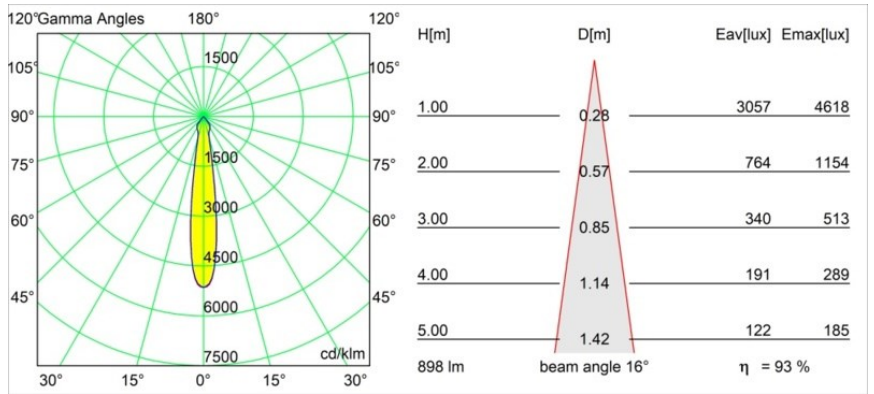

Lichtverteilung und Lichtverteilungskurve