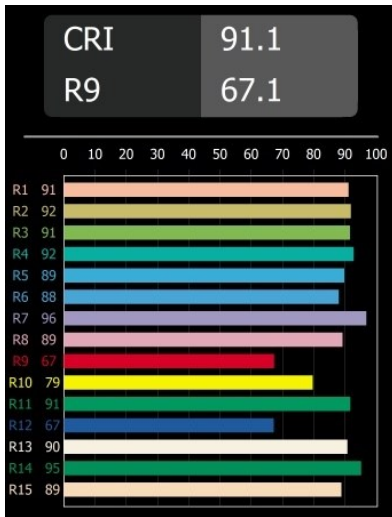

Datum
Kunde
Projekt
Art

Smart Kup Recessed 82 1x LED 4000K Spot DE Bronze Brushed

Spezifikationen

Material	12471814
Typ der Lichtquelle	LED
LED Typ	BRIDGELUX V8G8
LED-Technologie	COB-LED
CRI	Min. 90
Farbtemperatur	4000K
Lebensdauer	L80 B10 bei 50.000 Stunden
Leuchtmittel enthalten	Ja
Anzahl Lichtquellen	1
CIE-Fluxcode	100 100 100 100 94
Binning (SDCM)	2
Lichtrichtung	Abwärts
Optik	Reflektor
Gemessene Abstrahlwinkel (°)	16,0
Eingangsspannung	Konstantstrom-Treiber erforderlich
Schutzklasse	III
Schutzart	20
Glühdrahtprüfung (°C)	960
Innen/Außen	Innen
Anwendung	Decke, Wand
Montage	Einbau
Ausschnittgröße (mm)	ø70
Einbautiefe (mm)	100,0
Abstand zum beleuchteten Objekt (m)	0,1
Primärfarbe & Primäres Finish	Bronze, Gebürstet
Bruttogewicht (g)	345,0
Antriebsstrom (mA)	350 500 700
Min. forward voltage (Vf)	13,2 13,7 14,2
Max. forward voltage (Vf)	15,0 15,4 16,0
Connected load (W)	5,0 7,2 10,6
Lichtstrom pro Lampe (lm)	623 842 1113
Effizienz (lm/W)	125 117 105
UGR	20 21 22
Bemerkung	• 3500K auf Anfrage

Spezifikationen

TM30 & CRI Diagramm

Lichtverteilung und Lichtverteilungskurve

Diagramm

Dekorative Zubehör

- 12500032** Mask Smart 82 1x Black Structure
- 12500009** Mask Smart 82 1x White Structure
- 12500046** Mask Smart 82 1x Gold Matt
- 12500015** Mask Smart 82 1x Champagne Brushed
- 12500014** Mask Smart 82 1x Bronze Brushed
- 12500043** Mask Smart 82 1x Black Brushed
- 12500016** Mask Smart 82 1x Silver Bronze Brushed