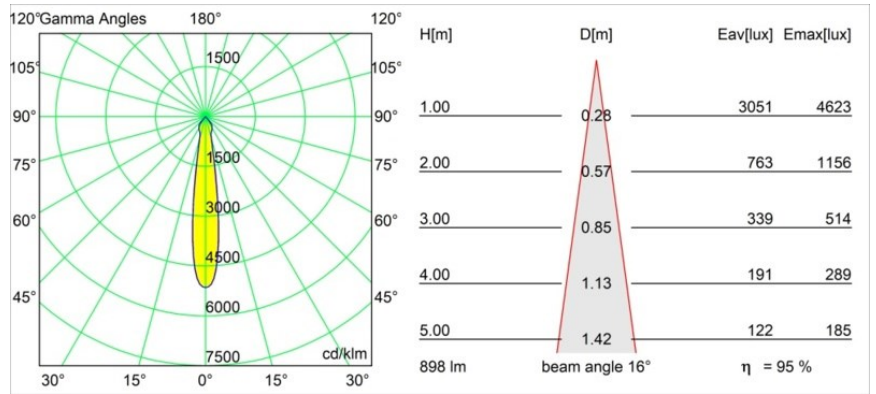

Lichtspreiding & Stralingsdiagram