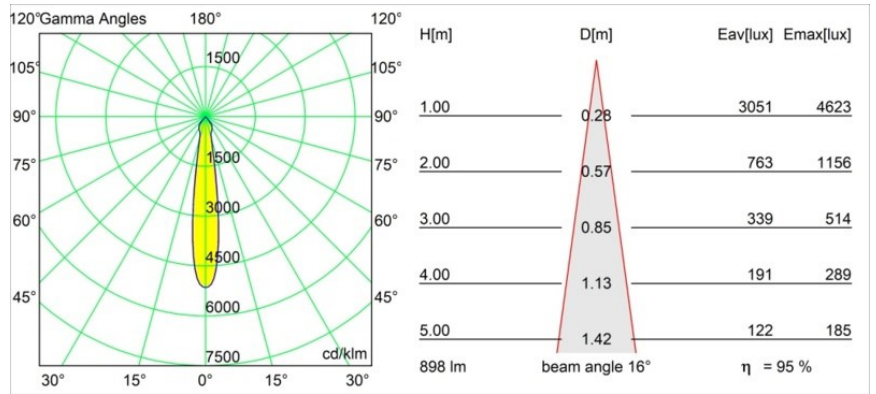

Distribution de Lumière & Schéma de Faisceau