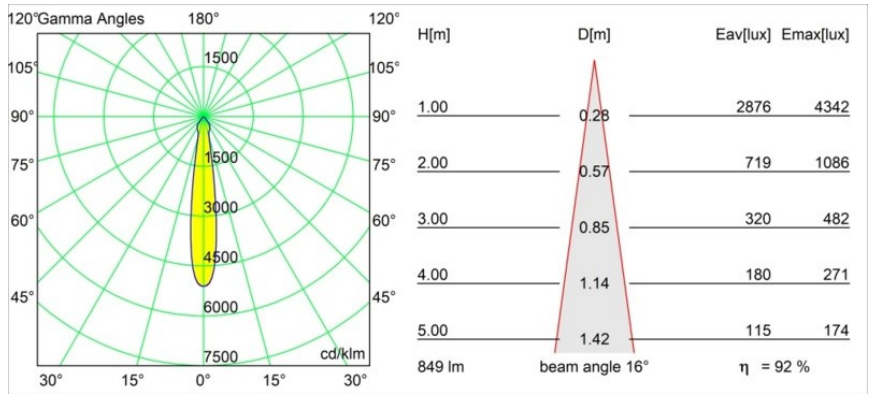

Lichtspreiding & Stralingsdiagram