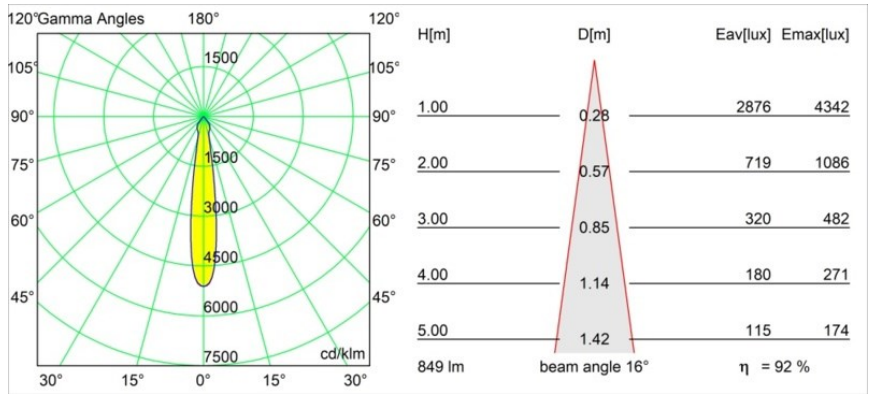

Light distribution & beam diagram