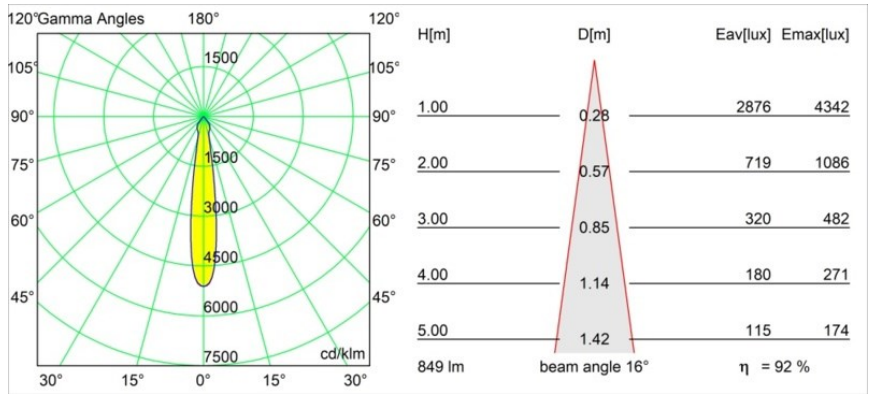

Distribution de Lumière & Schéma de Faisceau