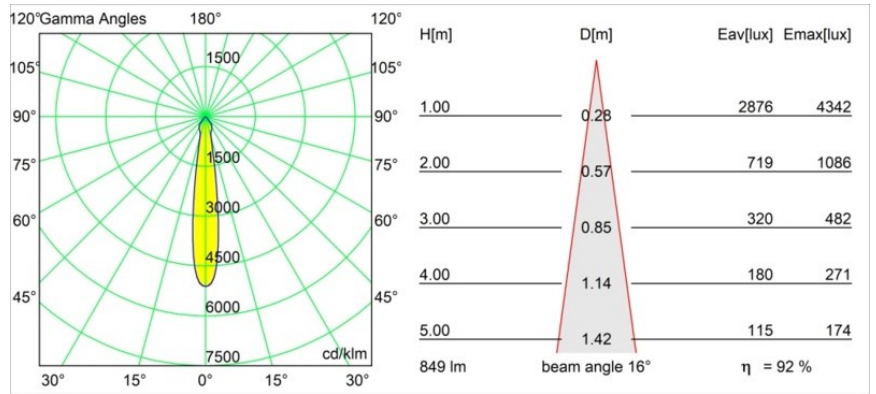

Datum
Kunde
Projekt
Art

*Smart Kup Recessed 82 1x LED 3000K Spot DE Black Brushed*

**Spezifikationen**

Material	12471743
Typ der Lichtquelle	LED
LED Typ	BRIDGELUX V8G8
LED-Technologie	COB-LED
CRI	Min. 90
Farbtemperatur	3000K
Lebensdauer	L80 B10 bei 50.000 Stunden
Leuchtmittel enthalten	Ja
Anzahl Lichtquellen	1
CIE-Fluxcode	100 100 100 100 93
Binning (SDCM)	2
Lichtrichtung	Abwärts
Optik	Reflektor
Gemessene Abstrahlwinkel (°)	16,0
Eingangsspannung	Konstantstrom-Treiber erforderlich
Schutzklasse	III
Schutzart	20
Glühdrahtprüfung (°C)	960
Innen/Außen	Innen
Anwendung	Decke, Wand
Montage	Einbau
Ausschnittgröße (mm)	ø70
Einbautiefe (mm)	100,0
Abstand zum beleuchteten Objekt (m)	0,1
Primärfarbe & Primäres Finish	Schwarz, Gebürstet
Bruttogewicht (g)	345,0
Antriebsstrom (mA)	350      500      700
Min. forward voltage (Vf)	13,2      13,7      14,2
Max. forward voltage (Vf)	15,0      15,4      16,0
Connected load (W)	5,0      7,2      10,6
Lichtstrom pro Lampe (lm)	582      787      1040
Effizienz (lm/W)	116      109      98
UGR	19      20      21
Bemerkung	• 3500K auf Anfrage

Spezifikationen

**TM30 & CRI Diagramm**

**Lichtverteilung und Lichtverteilungskurve**

Diagramm