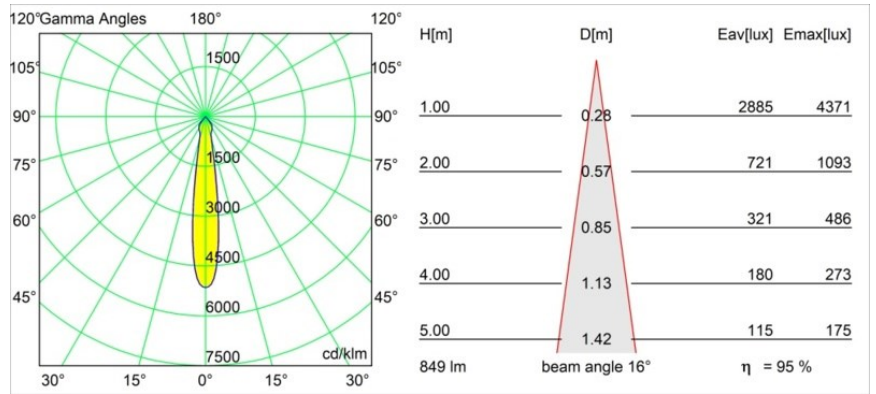

Lichtspreiding & Stralingsdiagram