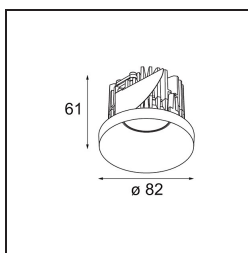

#### Caractéristiques

|  |                                  |
|--|----------------------------------|
| Matériaux                                | 12471715                         |
| Type de Source Lumineuse                 | LED                              |
| Type de LED                              | BRIDGELUX V8G8                   |
| Technologie LED                          | LED COB                          |
| CRI                                      | Min. 90                          |
| Température de Couleur                   | 3000K                            |
| Durée de Vie                             | L80B10 à 50 000 heures           |
| Ampoule incluse                          | Oui                              |
| Nombre de Sources Lumineuses             | 1                                |
| Code de flux CIE                         | 99 100 100 100 96                |
| Groupe ment (SDCM)                       | 2                                |
| Direction de la Lumière                  | Bas                              |
| Optique                                  | Réflecteur                       |
| Faisceau mesuré (°)                      | 16,0                             |
| Tension d'Entrée                         | Driver à Courant Constant Requis |
| Classe Électrique                        | III                              |
| Indice de protection IP                  | 20                               |
| Essai au fil incandescent (°C)           | 960                              |
| Intérieur/extérieur                      | Intérieur                        |
| Application                              | Plafond, Mur                     |
| Montage                                  | Encastré                         |
| Taille de découpe (mm)                   | ø70                              |
| Profondeur de montage (mm)               | 100,0                            |
| Distance avec l'Objet Éclairé (m)        | 0,1                              |
| Couleur Principale & Finition Principale | Champagne, Brossé                |
| Poids brut (g)                           | 345,0                            |
| Courant du driver (mA)                   | 350      500      700            |
| Min. forward voltage (Vf)                | 13,2      13,7      14,2         |
| Max. forward voltage (Vf)                | 15,0      15,4      16,0         |
| Connected load (W)                       | 5,0      7,2      10,6           |
| Flux lumineux par lampe (lm)             | 600      812      1073           |
| Efficacité (lm/W)                        | 120      113      101            |
| UGR                                      | 20      21      22               |