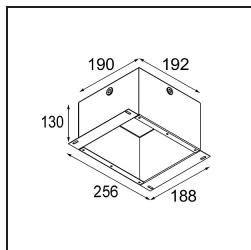

- **10889830** Installation Housing 192x190x130