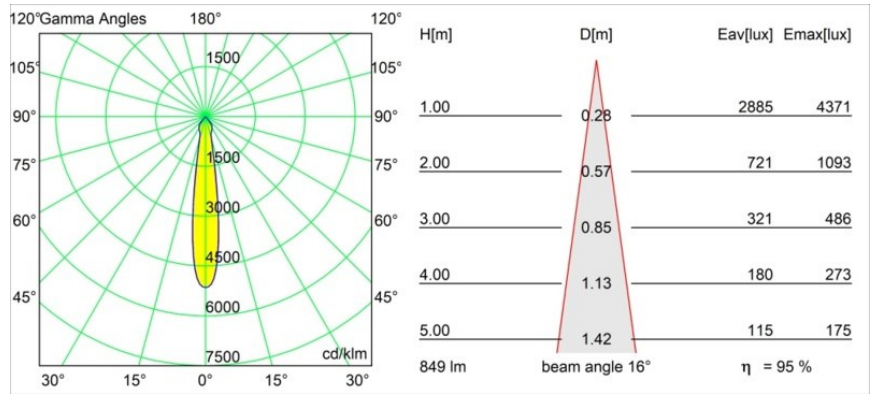

Distribution de Lumière & Schéma de Faisceau