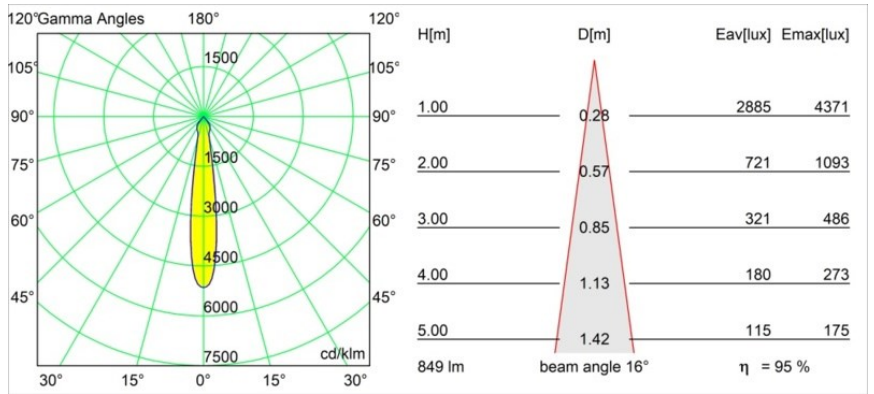

Light distribution & beam diagram