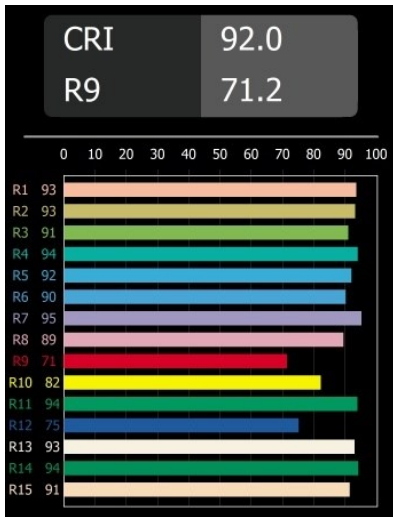

Specifications

Material	12471715
Tipo de fuente de luz	LED
Tipo de LED	BRIDGELUX V8G8
Tecnología LED	COB LED
CRI	Min. 90
Temperatura del color	3000K
Vida Útil	L80B10 @50.000 horas
Lámpara Incluida	Sí
Número de fuentes de luz	1
Código de flujo CIE	99 100 100 100 96
Binning (SDCM)	2
Dirección de la luz	Directo
Óptica	Reflector
Ángulo de Apertura medido (°)	16,0
Voltaje de entrada	Driver de corriente constante requerido
Clasificación eléctrica	III
Clasificación del IP	20
Clasificación de hilo incandescente (°C)	960
Interio/Exterior	Interior
Aplicación	Techo, Pared
Montaje	Empotrado
Tamaño de corte (mm)	ø70
Profundidad de montaje (mm)	100,0
Distancia al objeto iluminado (m)	0,1
Color principal & Acabado principal	Champán, Cepillado
Peso bruto (g)	345,0
Corriente de accionamiento (mA)	350 500 700
Min. forward voltage (Vf)	13,2 13,7 14,2
Max. forward voltage (Vf)	15,0 15,4 16,0
Connected load (W)	5,0 7,2 10,6
Flujo luminoso por lámpara (lm)	600 812 1073
Eficacia (lm/W)	120 113 101

Índice de deslumbramiento	20	21	22
Remark	• 3500K bajo pedido		

TM30 & CRI diagram

Light distribution & beam diagram

Accesorios Decorativo

- 12500032** Mask Smart 82 1x Black Structure
- 12500009** Mask Smart 82 1x White Structure
- 12500046** Mask Smart 82 1x Gold Matt
- 12500015** Mask Smart 82 1x Champagne Brushed
- 12500014** Mask Smart 82 1x Bronze Brushed
- 12500043** Mask Smart 82 1x Black Brushed
- 12500016** Mask Smart 82 1x Silver Bronze Brushed