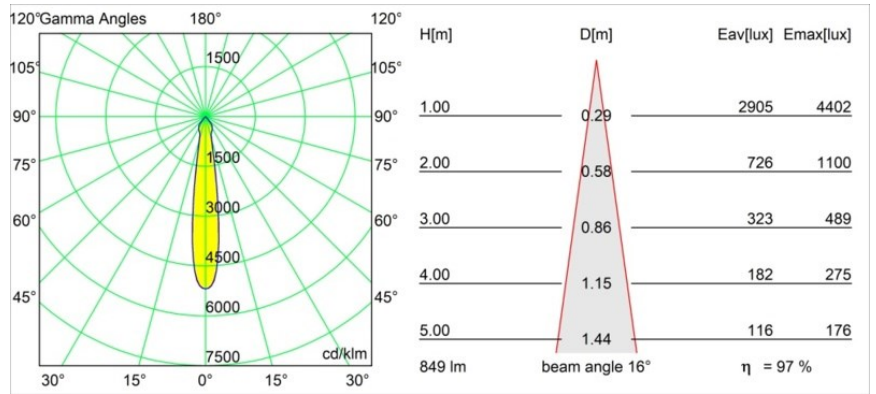

Distribution de Lumière & Schéma de Faisceau