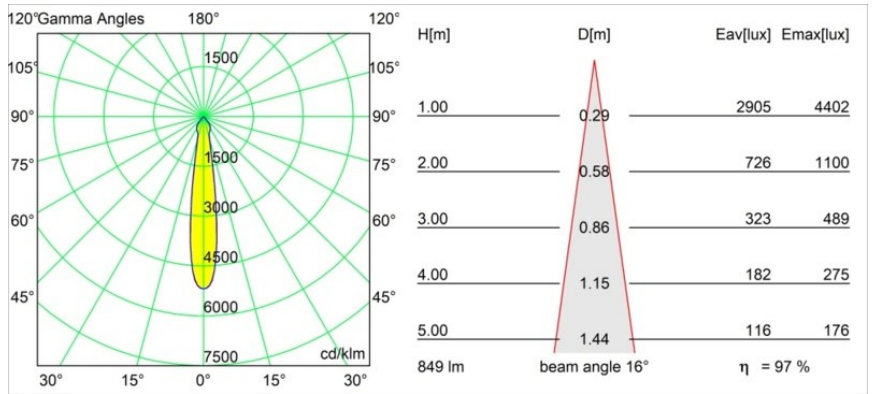

**Specifications**

Material	12471716
Tipo de fuente de luz	LED
Tipo de LED	BRIDGELUX V8G8
Tecnología LED	COB LED
CRI	Min. 90
Temperatura del color	3000K
Vida Útil	L80B10 @50.000 horas
Lámpara Incluida	Sí
Número de fuentes de luz	1
Código de flujo CIE	100 100 100 100 97
Binning (SDCM)	2
Dirección de la luz	Directo
Óptica	Reflector
Ángulo de Apertura medido (°)	16,0
Voltaje de entrada	Driver de corriente constante requerido
Clasificación eléctrica	III
Clasificación del IP	20
Clasificación de hilo incandescente (°C)	960
Interio/Exterior	Interior
Aplicación	Techo, Pared
Montaje	Empotrado
Tamaño de corte (mm)	ø70
Profundidad de montaje (mm)	100,0
Distancia al objeto iluminado (m)	0,1
Color principal & Acabado principal	Bronce plateado, Cepillado
Peso bruto (g)	345,0
Corriente de accionamiento (mA)	350      500      700
Min. forward voltage (Vf)	13,2      13,7      14,2
Max. forward voltage (Vf)	15,0      15,4      16,0
Connected load (W)	5,0      7,2      10,6
Flujo luminoso por lámpara (lm)	611      826      1091
Eficacia (lm/W)	122      115      103

---

Índice de deslumbramiento	20	21	22
Remark	• 3500K bajo pedido		

---

**TM30 & CRI diagram**

**Light distribution & beam diagram**

**Accesorios Decorativo**

- 12500032** Mask Smart 82 1x Black Structure
- 12500009** Mask Smart 82 1x White Structure
- 12500046** Mask Smart 82 1x Gold Matt
- 12500015** Mask Smart 82 1x Champagne Brushed
- 12500014** Mask Smart 82 1x Bronze Brushed
- 12500043** Mask Smart 82 1x Black Brushed
- 12500016** Mask Smart 82 1x Silver Bronze Brushed