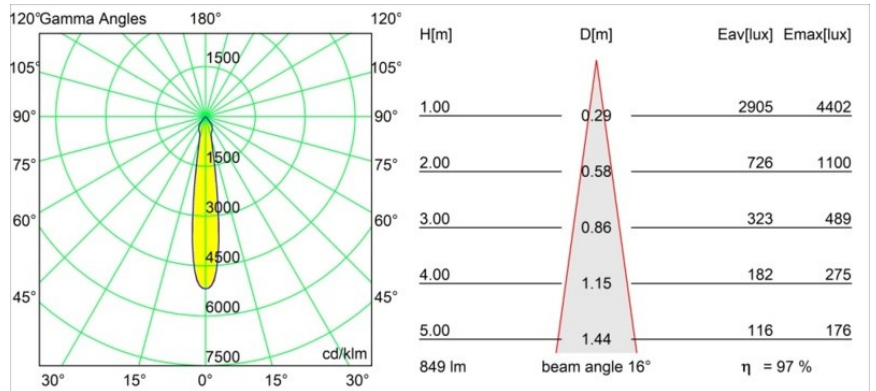

Lichtverteilung und Lichtverteilungskurve