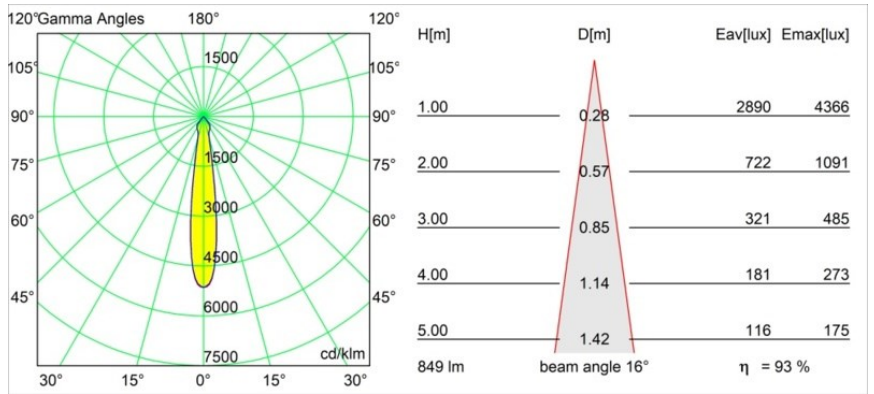

Lichtspreiding & Stralingsdiagram