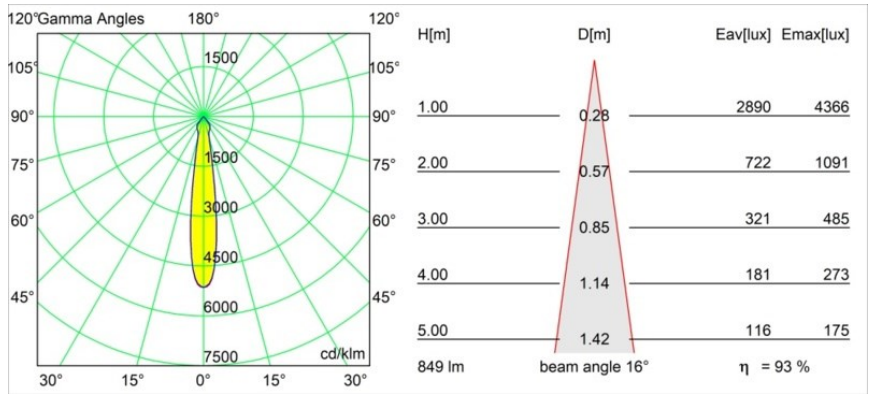

Distribution de Lumière & Schéma de Faisceau