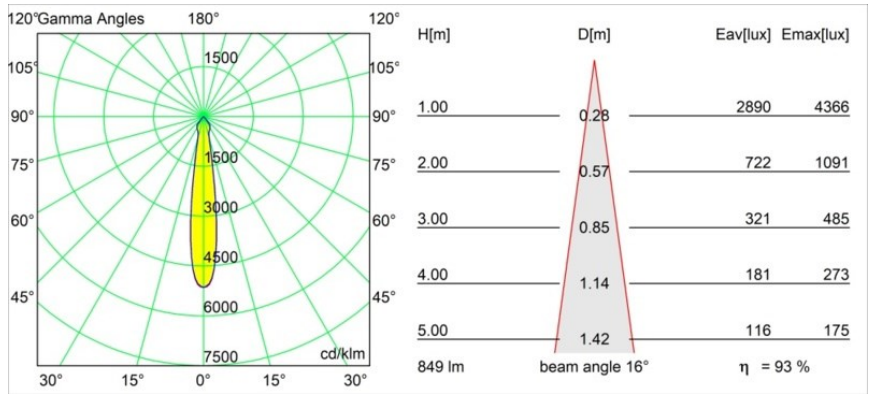

Light distribution & beam diagram