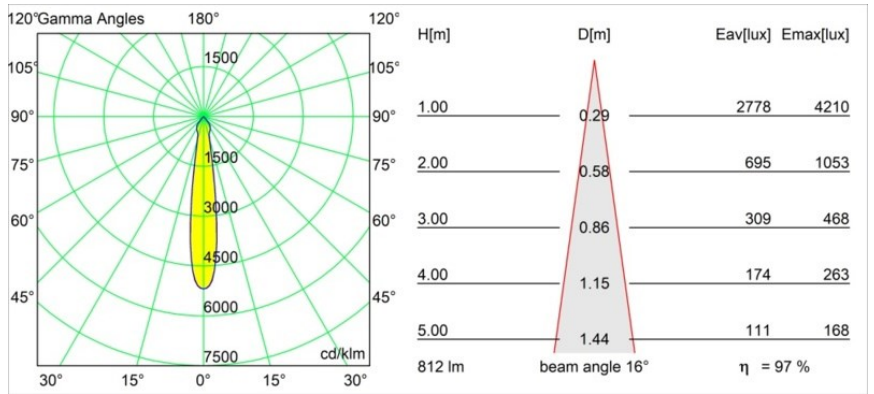

Lichtspreiding & Stralingsdiagram