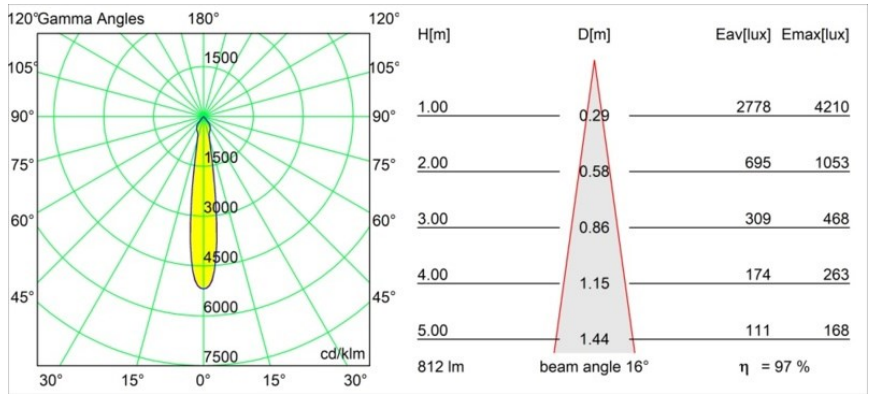

Light distribution & beam diagram