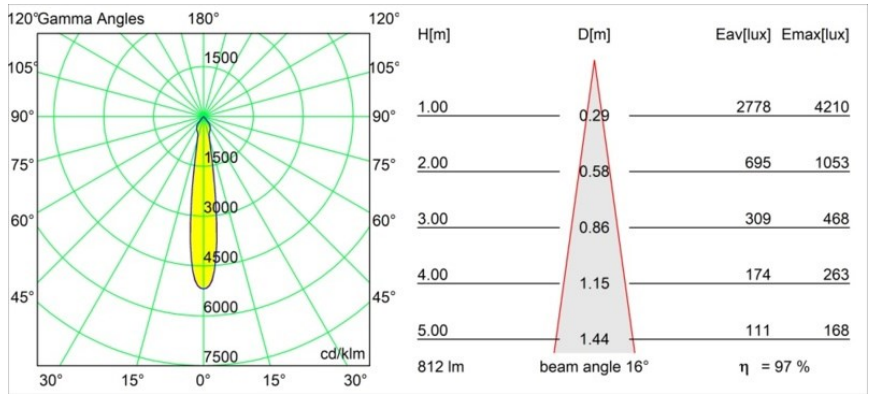

Distribution de Lumière & Schéma de Faisceau