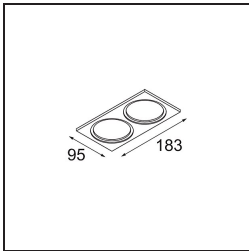

#### Specifications

Material	12471616
Tipo de fuente de luz	LED
Tipo de LED	BRIDGELUX V8G8
Tecnología LED	COB LED
CRI	Min. 90
Temperatura del color	2700K
Vida Útil	L80B10 @50.000 horas
Lámpara Incluida	Sí
Número de fuentes de luz	1
Código de flujo CIE	100 100 100 100 97
Binning (SDCM)	2
Dirección de la luz	Directo
Óptica	Reflector
Ángulo de Apertura medido (°)	16,0
Voltaje de entrada	Driver de corriente constante requerido
Clasificación eléctrica	III
Clasificación del IP	20
Clasificación de hilo incandescente (°C)	960
Interio/Exterior	Interior
Aplicación	Techo, Pared
Montaje	Empotrado
Tamaño de corte (mm)	ø70
Profundidad de montaje (mm)	100,0
Distancia al objeto iluminado (m)	0,1
Color principal & Acabado principal	Bronce plateado, Cepillado
Peso bruto (g)	345,0
Corriente de accionamiento (mA)	350      500      700
Min. forward voltage (Vf)	13,2      13,7      14,2
Max. forward voltage (Vf)	15,0      15,4      16,0
Connected load (W)	5,0      7,2      10,6
Flujo luminoso por lámpara (lm)	584      790      1044
Eficacia (lm/W)	117      110      98

---

Índice de deslumbramiento	19	20	21
Remark	• 3500K bajo pedido		

---

**TM30 & CRI diagram**

**Light distribution & beam diagram**

Diagrams

**Accesorios Decorativo**

- 12500032** Mask Smart 82 1x Black Structure
- 12500009** Mask Smart 82 1x White Structure
- 12500046** Mask Smart 82 1x Gold Matt
- 12500015** Mask Smart 82 1x Champagne Brushed
- 12500014** Mask Smart 82 1x Bronze Brushed
- 12500043** Mask Smart 82 1x Black Brushed
- 12500016** Mask Smart 82 1x Silver Bronze Brushed