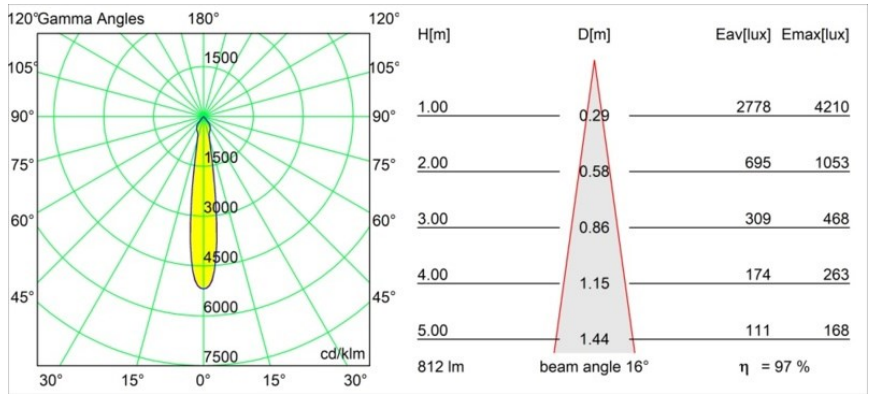

#### Specifications

Material	12471616
Tipo de fuente de luz	LED
Tipo de LED	BRIDGELUX V8G8
Tecnología LED	COB LED
CRI	Min. 90
Temperatura del color	2700K
Vida Útil	L80B10 @50.000 horas
Lámpara Incluida	Sí
Número de fuentes de luz	1
Código de flujo CIE	100 100 100 100 97
Binning (SDCM)	2
Dirección de la luz	Directo
Óptica	Reflector
Ángulo de Apertura medido (°)	16,0
Voltaje de entrada	Driver de corriente constante requerido
Clasificación eléctrica	III
Clasificación del IP	20
Clasificación de hilo incandescente (°C)	960
Interio/Exterior	Interior
Aplicación	Techo, Pared
Montaje	Empotrado
Tamaño de corte (mm)	ø70
Profundidad de montaje (mm)	100,0
Distancia al objeto iluminado (m)	0,1
Color principal & Acabado principal	Bronce plateado, Cepillado
Peso bruto (g)	345,0
Corriente de accionamiento (mA)	350      500      700
Min. forward voltage (Vf)	13,2      13,7      14,2
Max. forward voltage (Vf)	15,0      15,4      16,0
Connected load (W)	5,0      7,2      10,6
Flujo luminoso por lámpara (lm)	584      790      1044
Eficacia (lm/W)	117      110      98

---

Índice de deslumbramiento	19	20	21
Remark	• 3500K bajo pedido		

---

**TM30 & CRI diagram**

**Light distribution & beam diagram**

Diagrams

**Accesorios Decorativo**

- 12500032** Mask Smart 82 1x Black Structure
- 12500009** Mask Smart 82 1x White Structure
- 12500046** Mask Smart 82 1x Gold Matt
- 12500015** Mask Smart 82 1x Champagne Brushed
- 12500014** Mask Smart 82 1x Bronze Brushed
- 12500043** Mask Smart 82 1x Black Brushed
- 12500016** Mask Smart 82 1x Silver Bronze Brushed