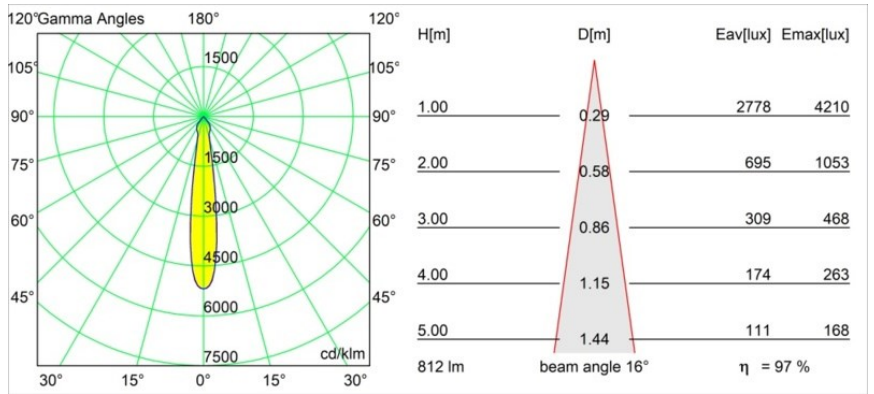

Spezifikationen

Material	12471616
Typ der Lichtquelle	LED
LED Typ	BRIDGELUX V8G8
LED-Technologie	COB-LED
CRI	Min. 90
Farbtemperatur	2700K
Lebensdauer	L80 B10 bei 50.000 Stunden
Leuchtmittel enthalten	Ja
Anzahl Lichtquellen	1
CIE-Fluxcode	100 100 100 100 97
Binning (SDCM)	2
Lichtrichtung	Abwärts
Optik	Reflektor
Gemessene Abstrahlwinkel (°)	16,0
Eingangsspannung	Konstantstrom-Treiber erforderlich
Schutzklasse	III
Schutzart	20
Glühdrahtprüfung (°C)	960
Innen/Außen	Innen
Anwendung	Decke, Wand
Montage	Einbau
Ausschnittgröße (mm)	ø70
Einbautiefe (mm)	100,0
Abstand zum beleuchteten Objekt (m)	0,1
Primärfarbe & Primäres Finish	Silber-Bronze, Gebürstet
Bruttogewicht (g)	345,0
Antriebsstrom (mA)	350 500 700
Min. forward voltage (Vf)	13,2 13,7 14,2
Max. forward voltage (Vf)	15,0 15,4 16,0
Connected load (W)	5,0 7,2 10,6
Lichtstrom pro Lampe (lm)	584 790 1044
Effizienz (lm/W)	117 110 98
UGR	19 20 21
Bemerkung	• 3500K auf Anfrage

Spezifikationen

TM30 & CRI Diagramm

Lichtverteilung und Lichtverteilungskurve

Diagramm

Dekorative Zubehör

- 12500032** Mask Smart 82 1x Black Structure
- 12500009** Mask Smart 82 1x White Structure
- 12500046** Mask Smart 82 1x Gold Matt
- 12500015** Mask Smart 82 1x Champagne Brushed
- 12500014** Mask Smart 82 1x Bronze Brushed
- 12500043** Mask Smart 82 1x Black Brushed
- 12500016** Mask Smart 82 1x Silver Bronze Brushed