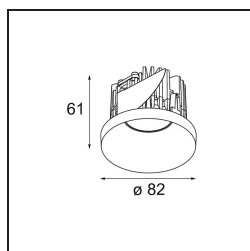

Spezifikationen

Material	12471616
Typ der Lichtquelle	LED
LED Typ	BRIDGELUX V8G8
LED-Technologie	COB-LED
CRI	Min. 90
Farbtemperatur	2700K
Lebensdauer	L80 B10 bei 50.000 Stunden
Leuchtmittel enthalten	Ja
Anzahl Lichtquellen	1
CIE-Fluxcode	100 100 100 100 97
Binning (SDCM)	2
Lichtrichtung	Abwärts
Optik	Reflektor
Gemessene Abstrahlwinkel (°)	16,0
Eingangsspannung	Konstantstrom-Treiber erforderlich
Schutzklasse	III
Schutzart	20
Glühdrahtprüfung (°C)	960
Innen/Außen	Innen
Anwendung	Decke, Wand
Montage	Einbau
Ausschnittgröße (mm)	ø70
Einbautiefe (mm)	100,0
Abstand zum beleuchteten Objekt (m)	0,1
Primärfarbe & Primäres Finish	Silber-Bronze, Gebürstet
Bruttogewicht (g)	345,0
Antriebsstrom (mA)	350 500 700
Min. forward voltage (Vf)	13,2 13,7 14,2
Max. forward voltage (Vf)	15,0 15,4 16,0
Connected load (W)	5,0 7,2 10,6
Lichtstrom pro Lampe (lm)	584 790 1044
Effizienz (lm/W)	117 110 98
UGR	19 20 21
Bemerkung	• 3500K auf Anfrage