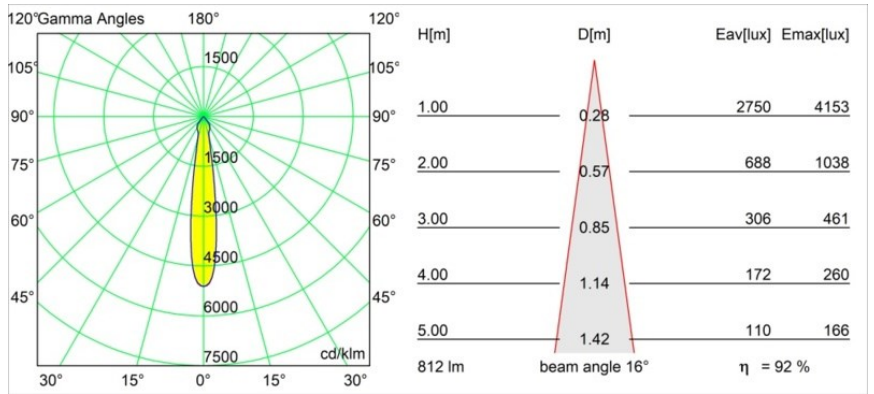

Lichtspreiding & Stralingsdiagram