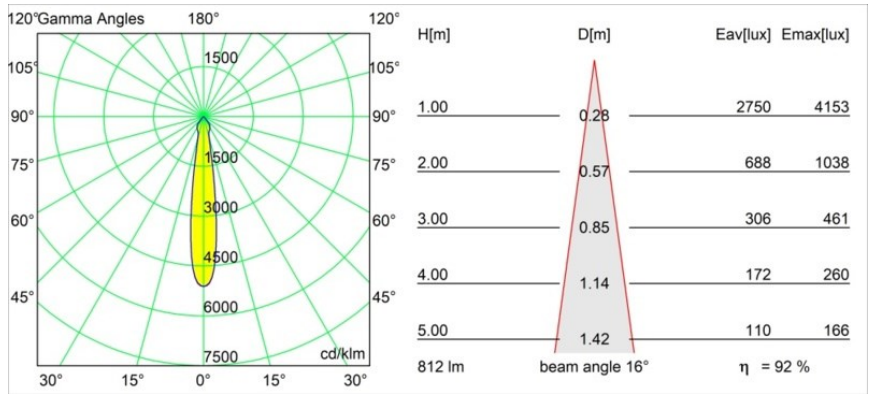

Light distribution & beam diagram