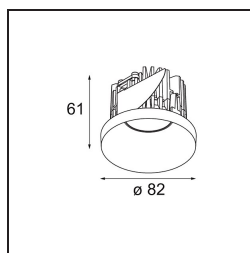

Date
Customer
Project
Type

Smart Kup Recessed 82 1x LED 2700K Spot DE Black Brushed

Specifications

Materiale	12471643
Tipo di Sorgente	LED
Tipologia LED	BRIDGELUX V8G8
Tecnologie LED	COB
CRI	Min. 90
Temperatura di colore della luce	2700K
Vita utile	L80B10 @50.000 ore
Lampadina inclusa	Sì
Numero di fonte luminosa	1
Codice di flusso CIE	100 100 100 100 93
Binning (SDCM)	2
Direzione della luce	Diretta
Ottiche	Riflettore
Fascio misurato (°)	16,0
Volt in ingresso	Necessario driver a corrente costante
Classificazione elettrica	III
Grado IP	20
Test filo a caldo (°C)	960
Interno/Esterno	Interno
Applicazione	Soffitto, Parete
Montaggio	Incassato
Foro d'incasso (mm)	ø70
Profondità di montaggio (mm)	100,0
Distanza dall'oggetto illuminato (m)	0,1
Colore primario & Finitura primaria	Nero, Spazzolata
Peso lordo (g)	345,0
Corrente di azionamento (mA)	350 500 700
Min. forward voltage (Vf)	13,2 13,7 14,2
Max. forward voltage (Vf)	15,0 15,4 16,0
Connected load (W)	5,0 7,2 10,6
Flusso luminoso per lampade (lm)	557 753 994
Efficienza (lm/W)	111 105 94
Livello abbagliamento	19 20 21