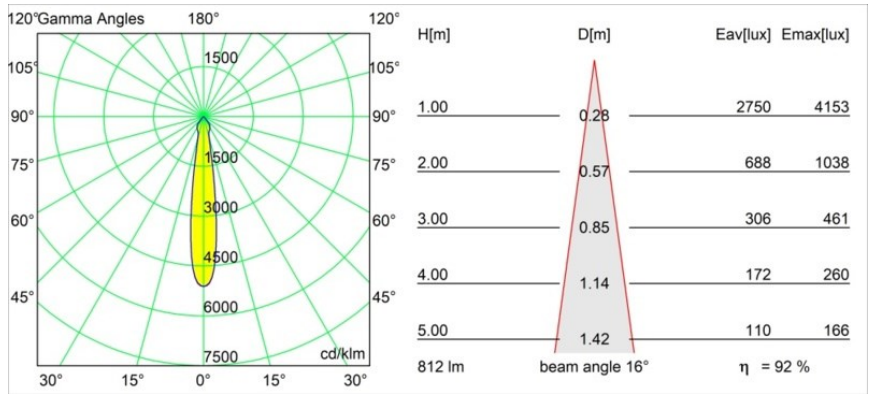

Distribution de Lumière & Schéma de Faisceau