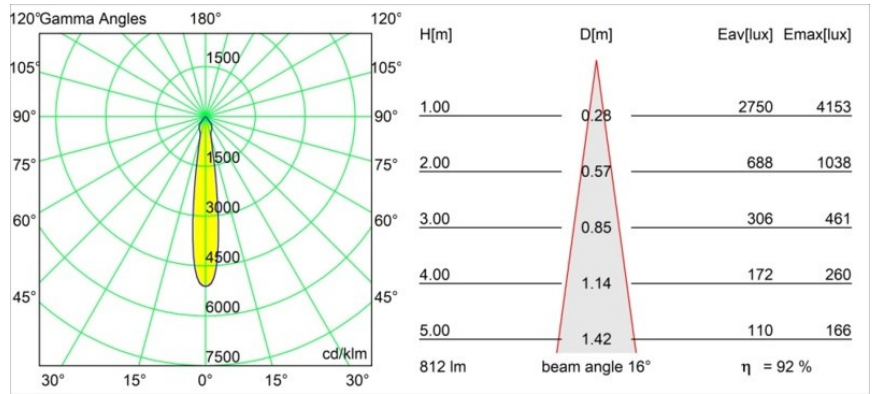

Lichtverteilung und Lichtverteilungskurve