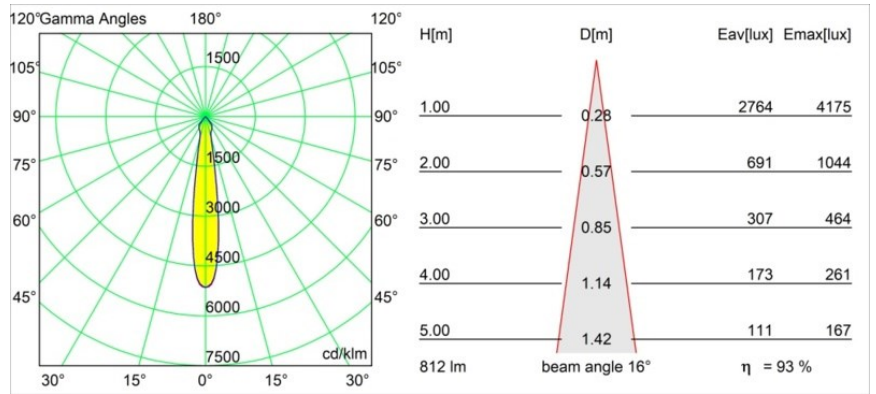

Lichtspreiding & Stralingsdiagram