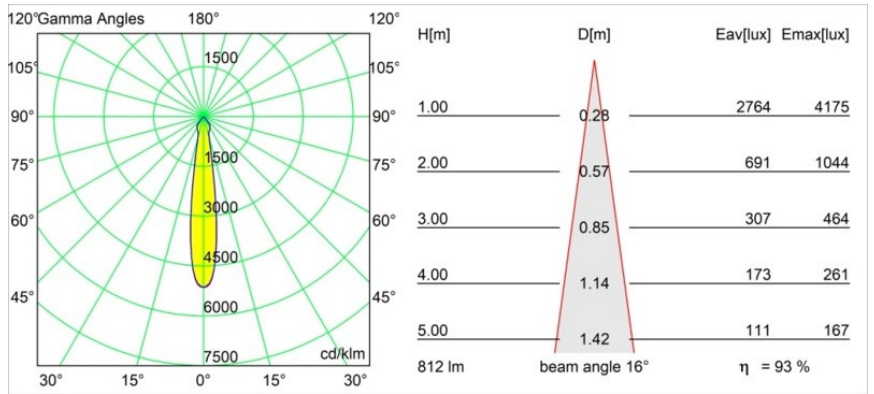

Light distribution & beam diagram