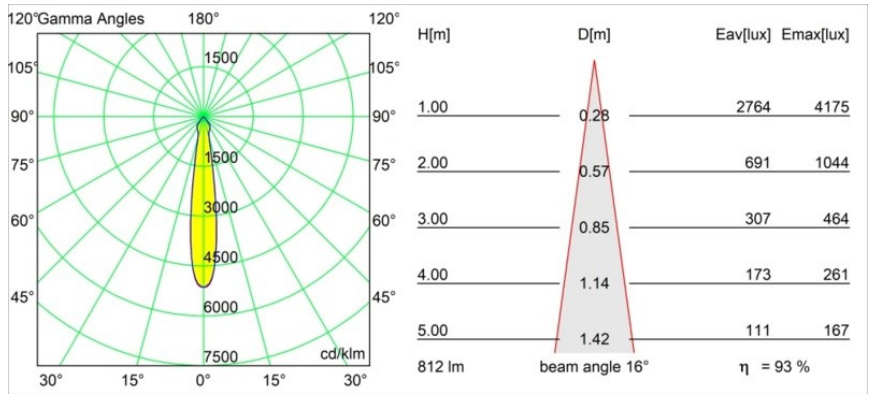

---

Commentaire

- 3500K sur demande

**TM30 & CRI diagrammes**

**Distribution de Lumière & Schéma de Faisceau**

**Accessoires d'Eclairage décoratives**

- 12500032** Mask Smart 82 1x Black Structure
- 12500009** Mask Smart 82 1x White Structure
- 12500046** Mask Smart 82 1x Gold Matt
- 12500015** Mask Smart 82 1x Champagne Brushed
- 12500014** Mask Smart 82 1x Bronze Brushed
- 12500043** Mask Smart 82 1x Black Brushed
- 12500016** Mask Smart 82 1x Silver Bronze Brushed