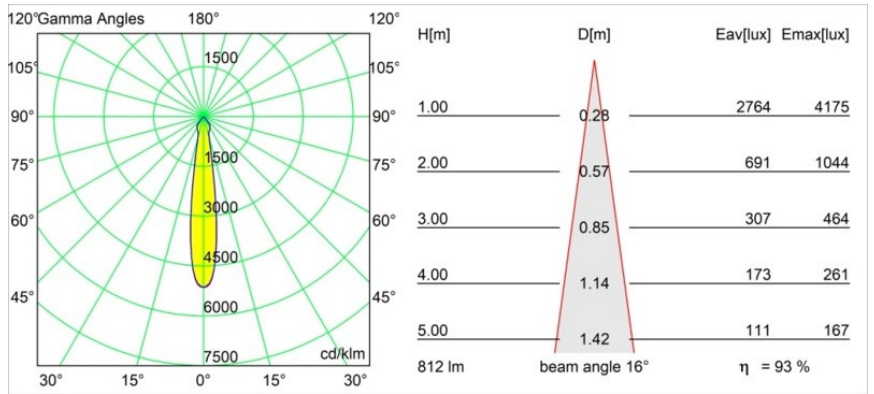

---

Índice de deslumbramiento	19	20	21
Remark	• 3500K bajo pedido		

---

**TM30 & CRI diagram**

**Light distribution & beam diagram**

**Accesorios Decorativo**

- 12500032** Mask Smart 82 1x Black Structure
- 12500009** Mask Smart 82 1x White Structure
- 12500046** Mask Smart 82 1x Gold Matt
- 12500015** Mask Smart 82 1x Champagne Brushed
- 12500014** Mask Smart 82 1x Bronze Brushed
- 12500043** Mask Smart 82 1x Black Brushed
- 12500016** Mask Smart 82 1x Silver Bronze Brushed