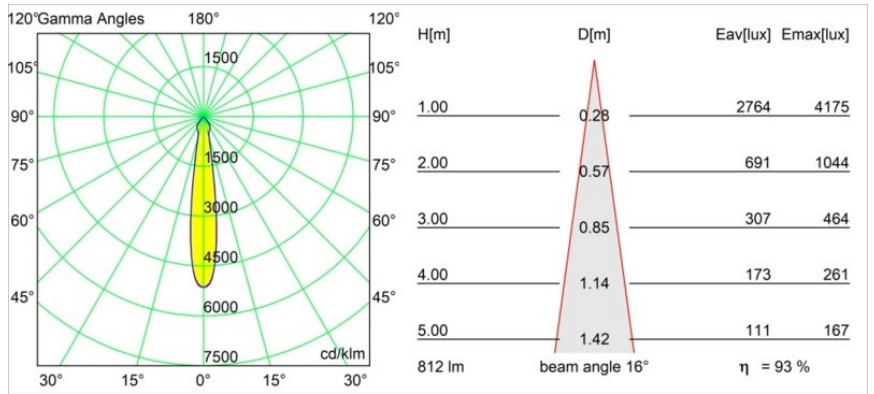

Lichtverteilung und Lichtverteilungskurve