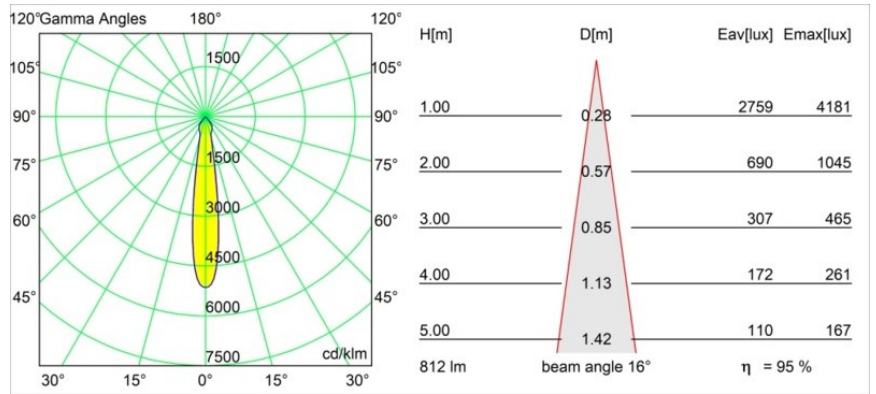

Lichtspreiding & Stralingsdiagram