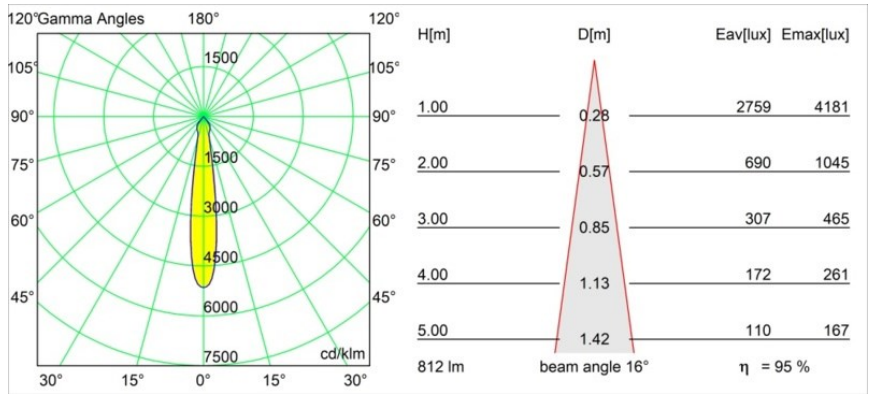

Light distribution & beam diagram