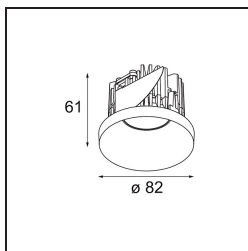

Specifications

Material	12471615
Tipo de fuente de luz	LED
Tipo de LED	BRIDGELUX V8G8
Tecnología LED	COB LED
CRI	Min. 90
Temperatura del color	2700K
Vida Útil	L80B10 @50.000 horas
Lámpara Incluida	Sí
Número de fuentes de luz	1
Código de flujo CIE	99 100 100 100 96
Binning (SDCM)	2
Dirección de la luz	Directo
Óptica	Reflector
Ángulo de Apertura medido (°)	16,0
Voltaje de entrada	Driver de corriente constante requerido
Clasificación eléctrica	III
Clasificación del IP	20
Clasificación de hilo incandescente (°C)	960
Interio/Exterior	Interior
Aplicación	Techo, Pared
Montaje	Empotrado
Tamaño de corte (mm)	ø70
Profundidad de montaje (mm)	100,0
Distancia al objeto iluminado (m)	0,1
Color principal & Acabado principal	Champán, Cepillado
Peso bruto (g)	345,0
Corriente de accionamiento (mA)	350 500 700
Min. forward voltage (Vf)	13,2 13,7 14,2
Max. forward voltage (Vf)	15,0 15,4 16,0
Connected load (W)	5,0 7,2 10,6
Flujo luminoso por lámpara (lm)	575 776 1026
Eficacia (lm/W)	115 108 97