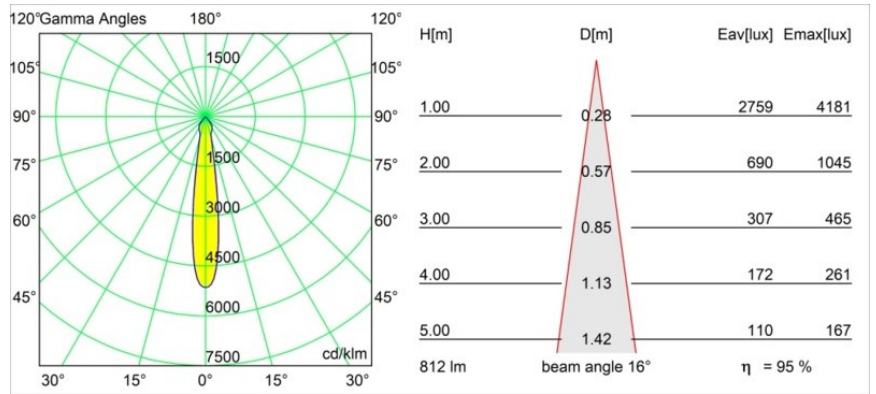

Lichtverteilung und Lichtverteilungskurve