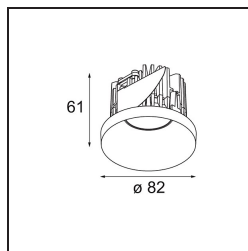

Datum
Klant
Project
Soort

Smart Kup Recessed 82 1x LED 3000K Flood DE Black Brushed

Specificaties

Materiaal	12471543
Type Lichtbron	LED
LED type	BRIDGELUX V8G8
LED technologie	Led-COB
CRI	Min. 90
Kleurtemperatuur	3000K
Levensduur	L80B10 bij 50.000 Uur
Lamp inbegrepen	Ja
Aantal Lichtbronnen	1
CIE-fluxcode	100 100 100 100 92
Binning (SDCM)	2
Lichtrichting	Omlaag
Optisch	Reflector
Gemeten gradenbundel (°)	38,0
Ingangsspanning	Aandrijving Gelijktroom Vereist
Elektriciteitsklasse	III
IP-klasse	20
Gloeidraadtest (°C)	960
Binnen/Buiten	Binnen
Toepassing	Plafond, Wand
Montage	Inbouw
Inbouwopening (mm)	ø70
Montagediepte (mm)	100,0
Afstand tot Verlicht Voorwerp (m)	0,1
Primaire Kleur & Primaire Afwerking	Zwart, Geborsteld
Brutogewicht (g)	345,0
Stroom driver (mA)	350 500 700
Min. forward voltage (Vf)	13,2 13,7 14,2
Max. forward voltage (Vf)	15,0 15,4 16,0
Connected load (W)	5,0 7,2 10,6
Lumenoutput per lampunit (lm)	575 778 1028
Efficiëntie (lm/W)	115 108 97
UGR	19 20 21
Opmerking	• 3500K op verzoek