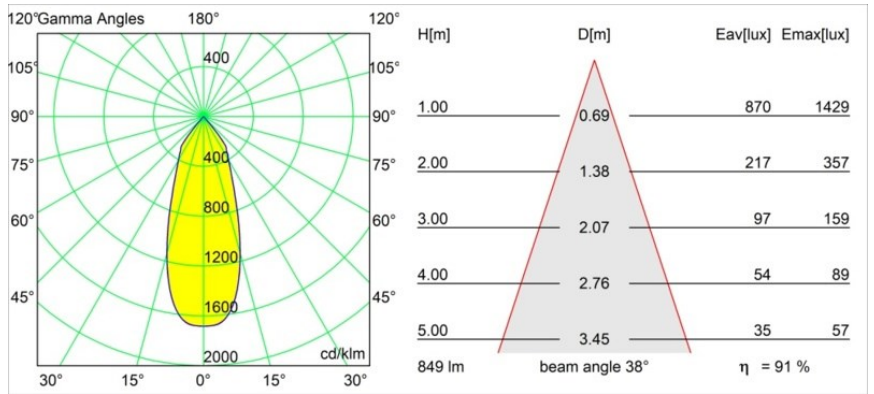

Lichtspreiding & Stralingsdiagram