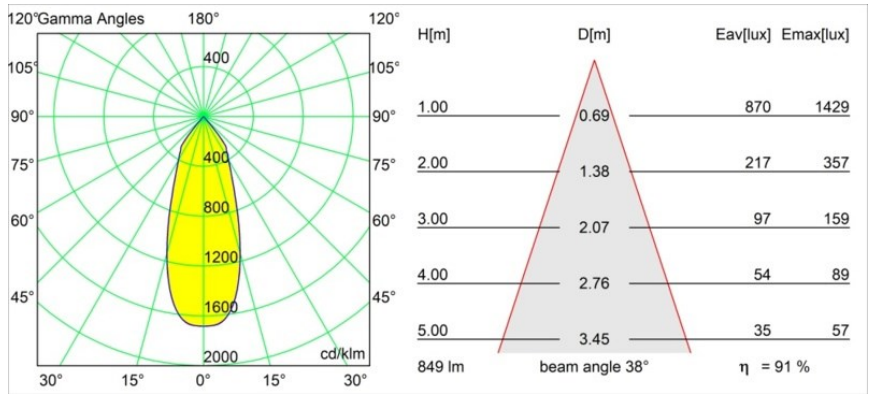

Light distribution & beam diagram