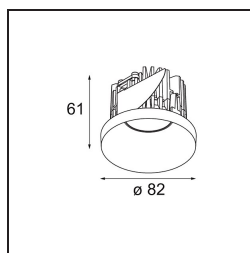

Date
Client
Projet
Type

Smart Kup Recessed 82 1x LED 3000K Flood DE Black Brushed

Caractéristiques

Les 3 designs originaux, Smart Kup, Lotis et Cake, parviennent toujours à ravir les cœurs des designers d'intérieur. Et cela vaut pour la famille Smart entière. L'accessibilité et l'extrême polyvalence de Smart conviendront à n'en pas douter à toute création. Mélangez et associez l'éclairage d'ambiance, vers le haut et vers le bas, fixe ou réglable, une mosaïque de formes, de tailles, de couleurs et d'options de montage, et créez une installation fantaisiste.

Matériaux	12471543
Type de Source Lumineuse	LED
Type de LED	BRIDGELUX V8G8
Technologie LED	LED COB
CRI	Min. 90
Température de Couleur	3000K
Durée de Vie	L80B10 à 50 000 heures
Ampoule incluse	Oui
Nombre de Sources Lumineuses	1
Code de flux CIE	100 100 100 100 92
Groupe ment (SDCM)	2
Direction de la Lumière	Bas
Optique	Réflecteur
Faisceau mesuré (°)	38,0
Tension d'Entrée	Driver à Courant Constant Requis
Classe Électrique	III
Indice de protection IP	20
Essai au fil incandescent (°C)	960
Intérieur/extérieur	Intérieur
Application	Plafond, Mur
Montage	Encastré
Taille de découpe (mm)	ø70
Profondeur de montage (mm)	100,0
Distance avec l'Objet Éclairé (m)	0,1
Couleur Principale & Finition Principale	Noir, Brossé
Poids brut (g)	345,0
Courant du driver (mA)	350 500 700
Min. forward voltage (Vf)	13,2 13,7 14,2
Max. forward voltage (Vf)	15,0 15,4 16,0
Connected load (W)	5,0 7,2 10,6
Flux lumineux par lampe (lm)	575 778 1028
Efficacité (lm/W)	115 108 97
UGR	19 20 21