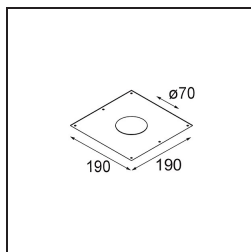

**Accessoires d'Eclairage d'installation**

- 12500230** Ring Recessed 82 1x

- 10889830** Installation Housing 192x190x130

**12290130** Plaster Kit 190X190 - 70 1x

**12291030** Plaster Kit 210x190 - 70 2x

|| Choisir un accessoire requis