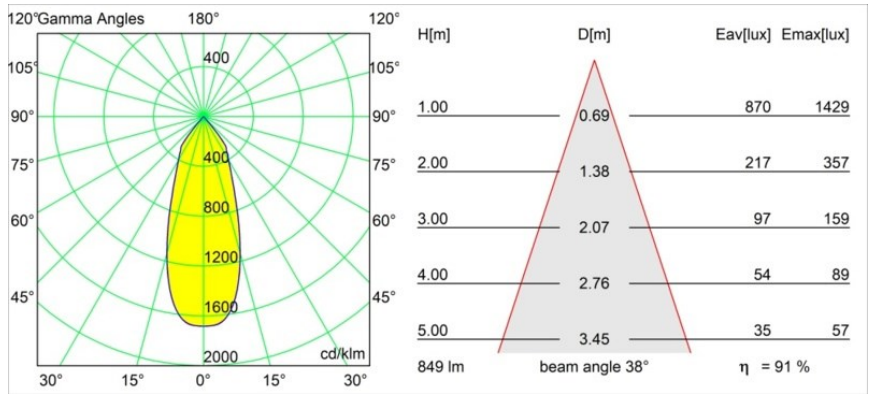

Distribution de Lumière & Schéma de Faisceau