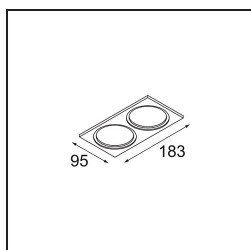

---

Commentaire

- 3500K sur demande

**TM30 & CRI diagrammes**

**Distribution de Lumière & Schéma de Faisceau**

**Accessoires d'Eclairage décoratives**

- 12500032** Mask Smart 82 1x Black Structure
- 12500009** Mask Smart 82 1x White Structure
- 12500046** Mask Smart 82 1x Gold Matt
- 12500015** Mask Smart 82 1x Champagne Brushed
- 12500014** Mask Smart 82 1x Bronze Brushed
- 12500043** Mask Smart 82 1x Black Brushed
- 12500016** Mask Smart 82 1x Silver Bronze Brushed