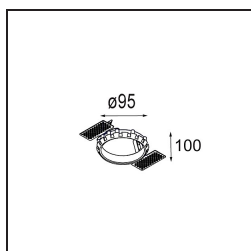

Accessoires d'Eclairage d'installation

- **12500230** Ring Recessed 82 1x