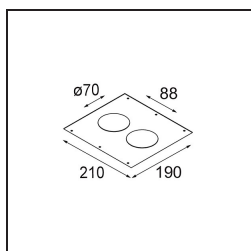

**Accessoires d'Eclairage d'installation**

- 12500230** Ring Recessed 82 1x

- 10889830** Installation Housing 192x190x130

**12290130** Plaster Kit 190X190 - 70 1x

**12291030** Plaster Kit 210x190 - 70 2x

|| Choisir un accessoire requis