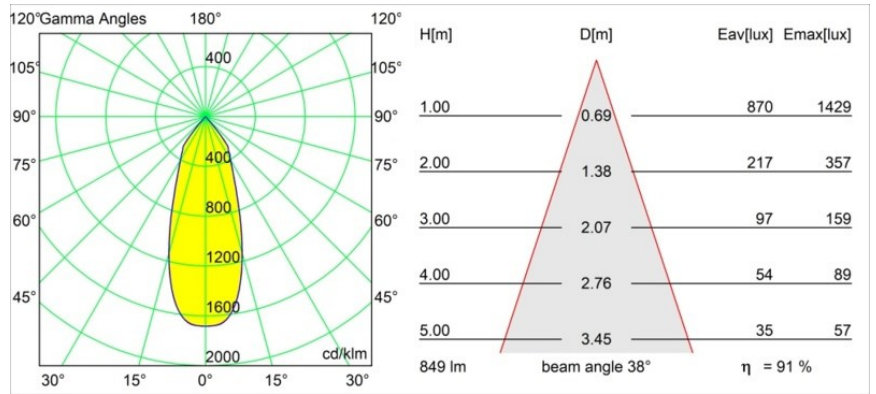

Lichtverteilung und Lichtverteilungskurve