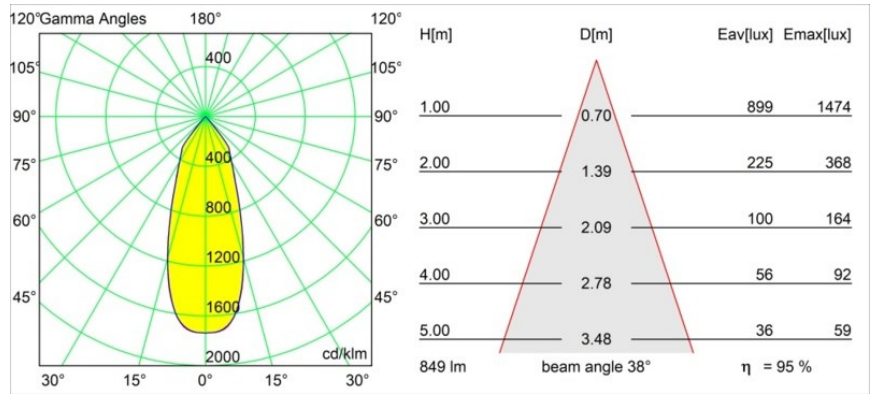

Lichtspreiding & Stralingsdiagram