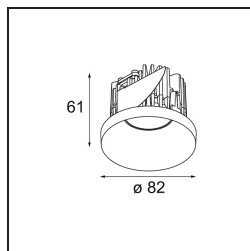

Specificaties

Materiaal	12471515
Type Lichtbron	LED
LED type	BRIDGELUX V8G8
LED technologie	Led-COB
CRI	Min. 90
Kleurtemperatuur	3000K
Levensduur	L80B10 bij 50.000 Uur
Lamp inbegrepen	Ja
Aantal Lichtbronnen	1
CIE-fluxcode	99 100 100 100 96
Binning (SDCM)	2
Lichtrichting	Omlaag
Optisch	Reflector
Gemeten gradenbundel (°)	38,0
Ingangsspanning	Aandrijving Gelijktroom Vereist
Elektriciteitsklasse	III
IP-klasse	20
Gloeidraadtest (°C)	960
Binnen/Buiten	Binnen
Toepassing	Plafond, Wand
Montage	Inbouw
Inbouwopening (mm)	ø70
Montagediepte (mm)	100,0
Afstand tot Verlicht Voorwerp (m)	0,1
Primaire Kleur & Primaire Afwerking	Champagne, Geborsteld
Brutogewicht (g)	345,0
Stroom driver (mA)	350 500 700
Min. forward voltage (Vf)	13,2 13,7 14,2
Max. forward voltage (Vf)	15,0 15,4 16,0
Connected load (W)	5,0 7,2 10,6
Lumenoutput per lampunit (lm)	602 814 1076
Efficiëntie (lm/W)	120 113 102
UGR	20 21 22
Opmerking	• 3500K op verzoek