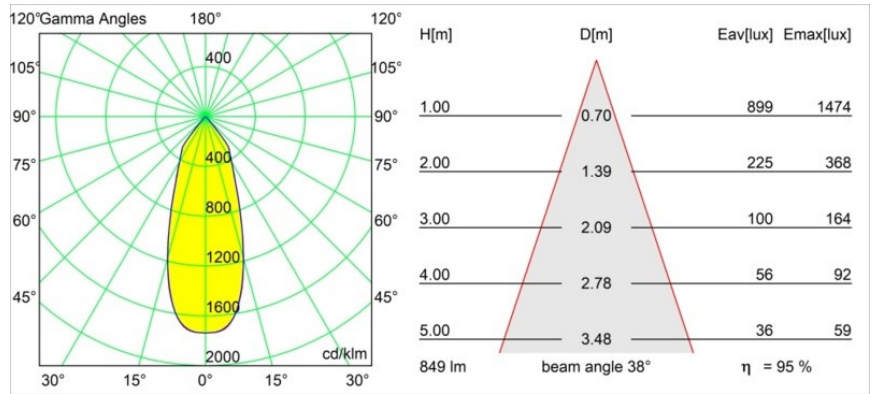

---

Índice de deslumbramiento	20	21	22
Remark	• 3500K bajo pedido		

---

**TM30 & CRI diagram**

**Light distribution & beam diagram**

**Accesorios Decorativo**

- 12500032** Mask Smart 82 1x Black Structure
- 12500009** Mask Smart 82 1x White Structure
- 12500046** Mask Smart 82 1x Gold Matt
- 12500015** Mask Smart 82 1x Champagne Brushed
- 12500014** Mask Smart 82 1x Bronze Brushed
- 12500043** Mask Smart 82 1x Black Brushed
- 12500016** Mask Smart 82 1x Silver Bronze Brushed