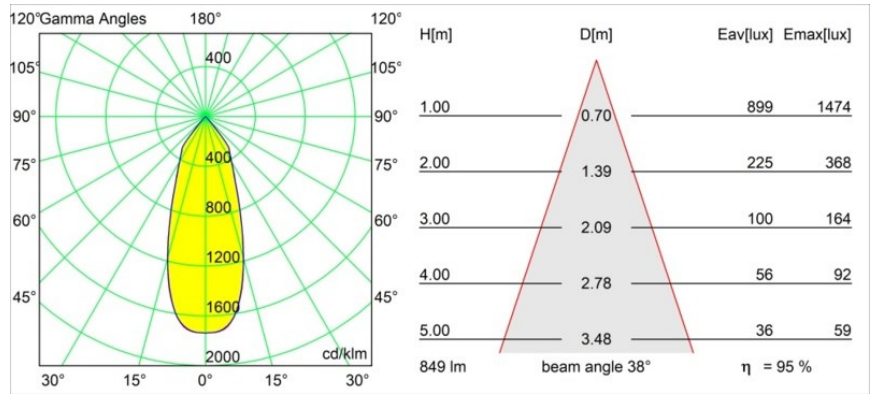

Lichtverteilung und Lichtverteilungskurve