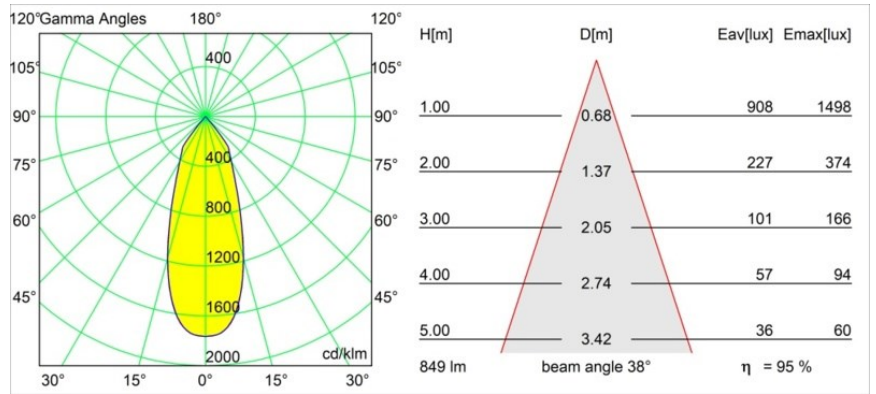

Lichtspreiding & Stralingsdiagram