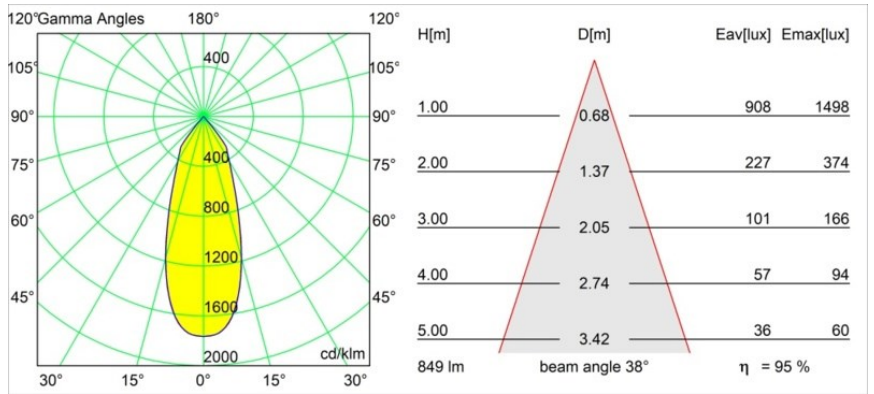

Distribution de Lumière & Schéma de Faisceau