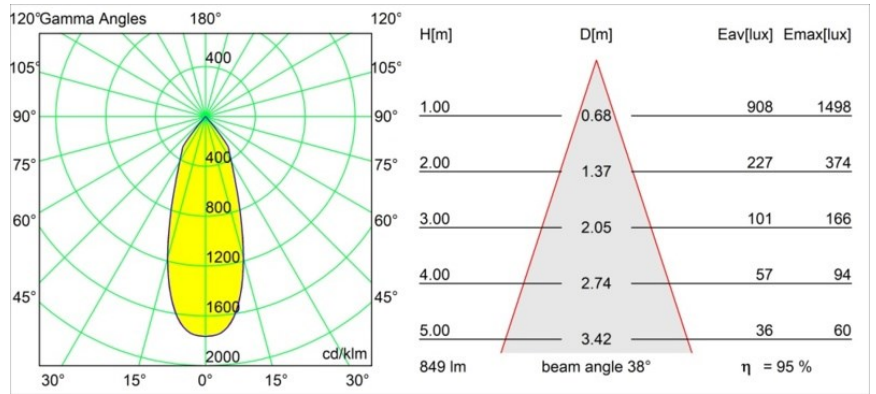

Light distribution & beam diagram