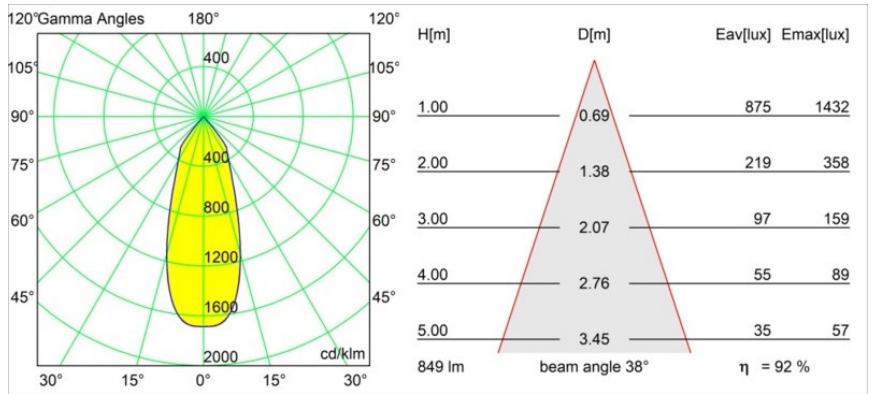

Distribution de Lumière & Schéma de Faisceau