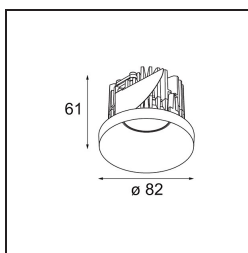

Date
Client
Projet
Type

Smart Kup Recessed 82 1x LED 3000K Flood DE Bronze Brushed

Caractéristiques

Les 3 designs originaux, Smart Kup, Lotis et Cake, parviennent toujours à ravir les cœurs des designers d'intérieur. Et cela vaut pour la famille Smart entière. L'accessibilité et l'extrême polyvalence de Smart conviendront à n'en pas douter à toute création. Mélangez et associez l'éclairage d'ambiance, vers le haut et vers le bas, fixe ou réglable, une mosaïque de formes, de tailles, de couleurs et d'options de montage, et créez une installation fantaisiste.

Matériaux	12471514
Type de Source Lumineuse	LED
Type de LED	BRIDGELUX V8G8
Technologie LED	LED COB
CRI	Min. 90
Température de Couleur	3000K
Durée de Vie	L80B10 à 50 000 heures
Ampoule incluse	Oui
Nombre de Sources Lumineuses	1
Code de flux CIE	100 100 100 100 93
Groupe ment (SDCM)	2
Direction de la Lumière	Bas
Optique	Réflecteur
Faisceau mesuré (°)	38,0
Tension d'Entrée	Driver à Courant Constant Requis
Classe Électrique	III
Indice de protection IP	20
Essai au fil incandescent (°C)	960
Intérieur/extérieur	Intérieur
Application	Plafond, Mur
Montage	Encastré
Taille de découpe (mm)	ø70
Profondeur de montage (mm)	100,0
Distance avec l'Objet Éclairé (m)	0,1
Couleur Principale & Finition Principale	Bronze, Brossé
Poids brut (g)	345,0
Courant du driver (mA)	350 500 700
Min. forward voltage (Vf)	13,2 13,7 14,2
Max. forward voltage (Vf)	15,0 15,4 16,0
Connected load (W)	5,0 7,2 10,6
Flux lumineux par lampe (lm)	582 787 1040
Efficacité (lm/W)	116 109 98
UGR	19 20 21